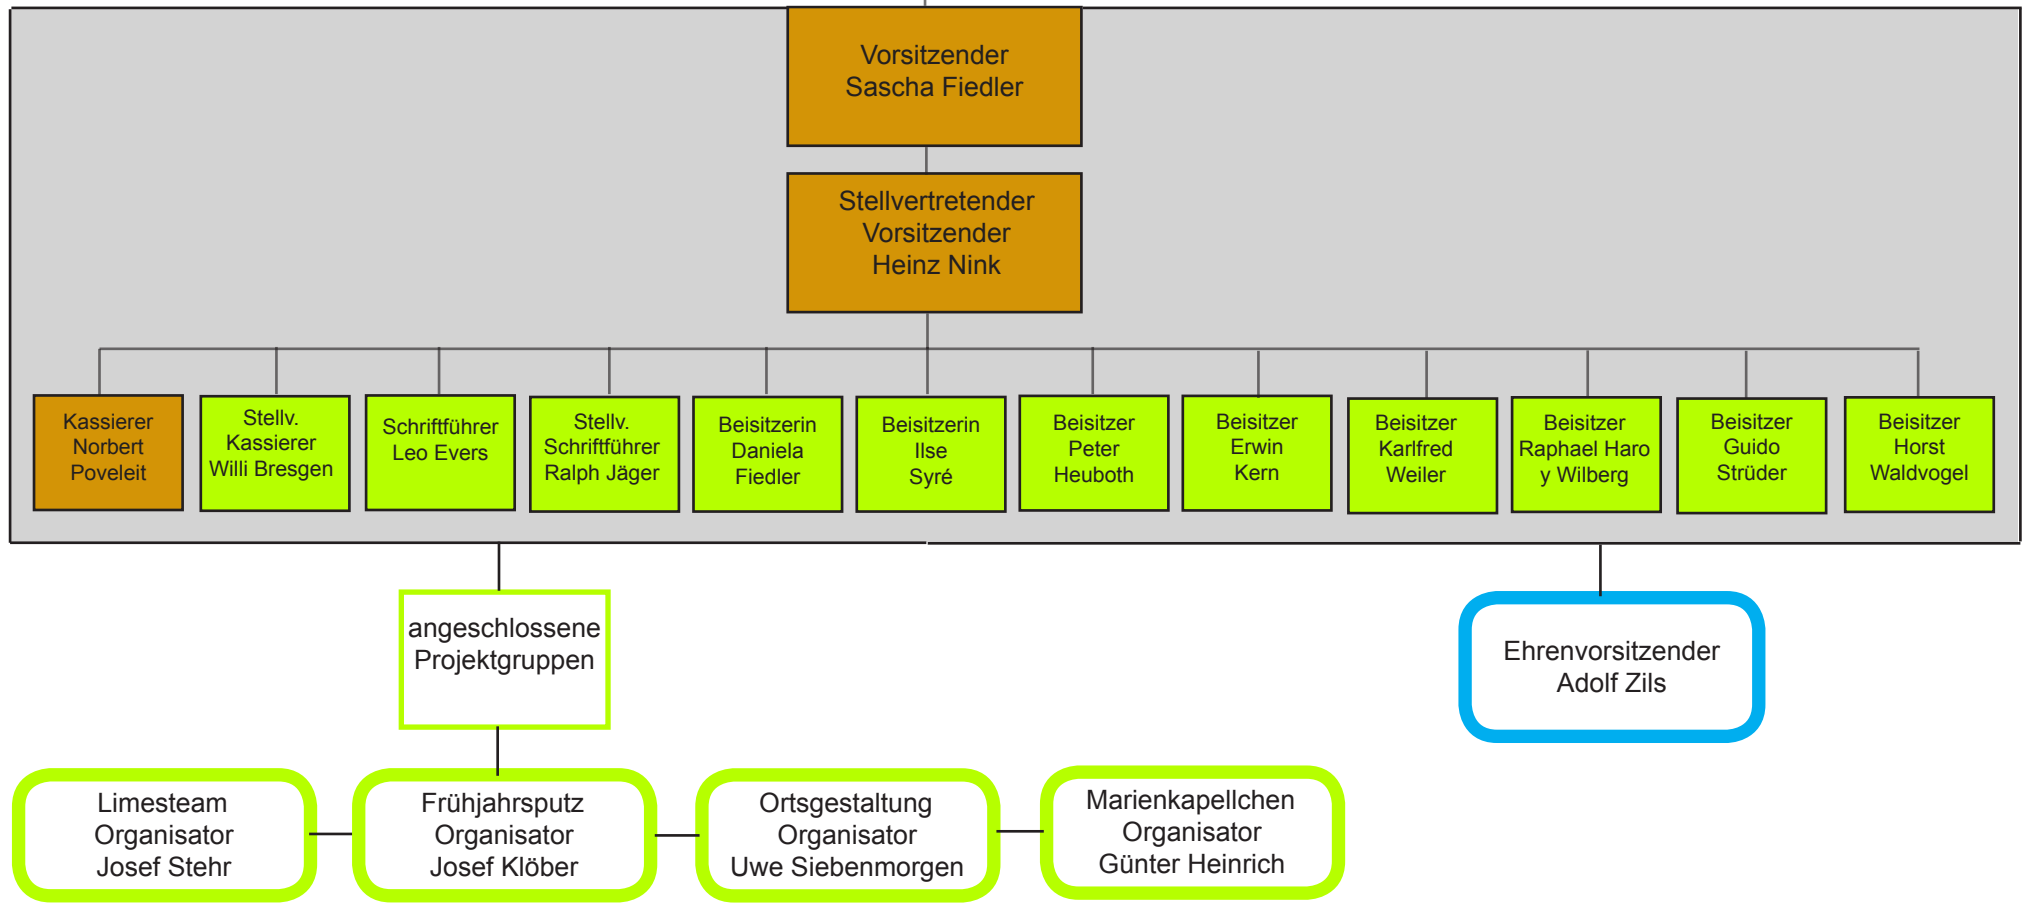

Organisationsstruktur der Bürgergemeinschaft Pro Heimbach-Weis e.V.

Mitglieder

geschäftsführender Vorstand

Beisitzer/innen